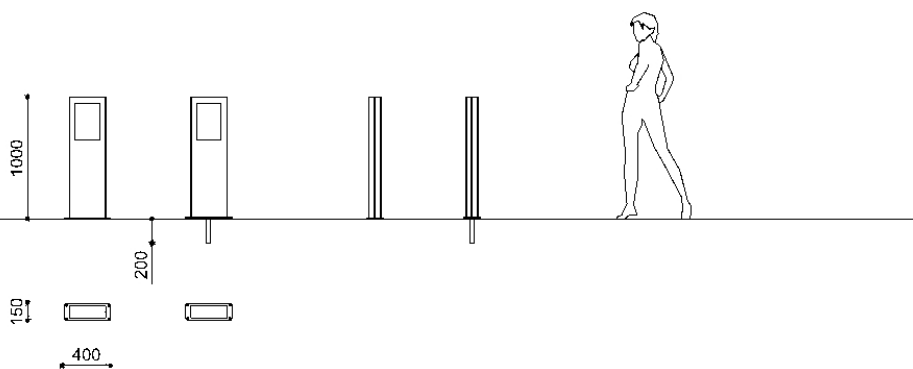

Word

WORD dissuasore in acciaio Corten 300x100 da cementare

Codice variante: 0211465

Fissaggio: Cementazione

Dimensioni e peso: Width 100mm
Length 300mm
Height 1000mm
Weight 20kg
Cementation Depth 220mm

Materiali: Acciaio

Disegno tecnico:

metalco.it
info@metalco.it